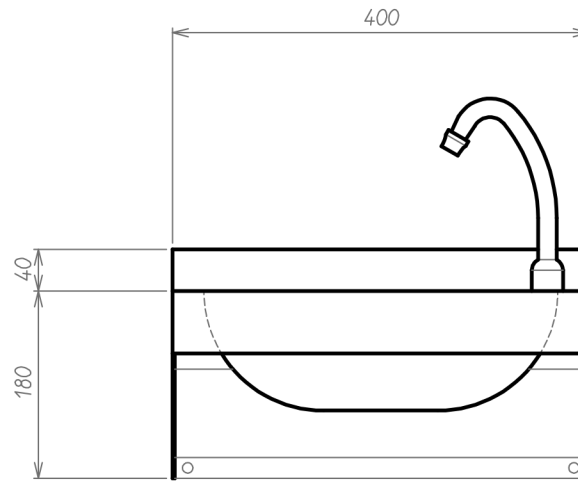

vista posteriore

-NB: senza rubinetteria

IPA32N