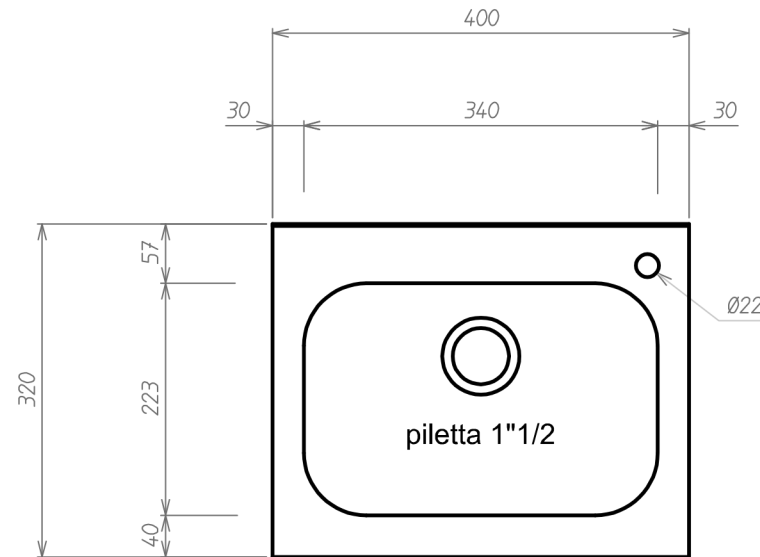

vista posteriore

-NB: senza rubinetteria

IPA32N